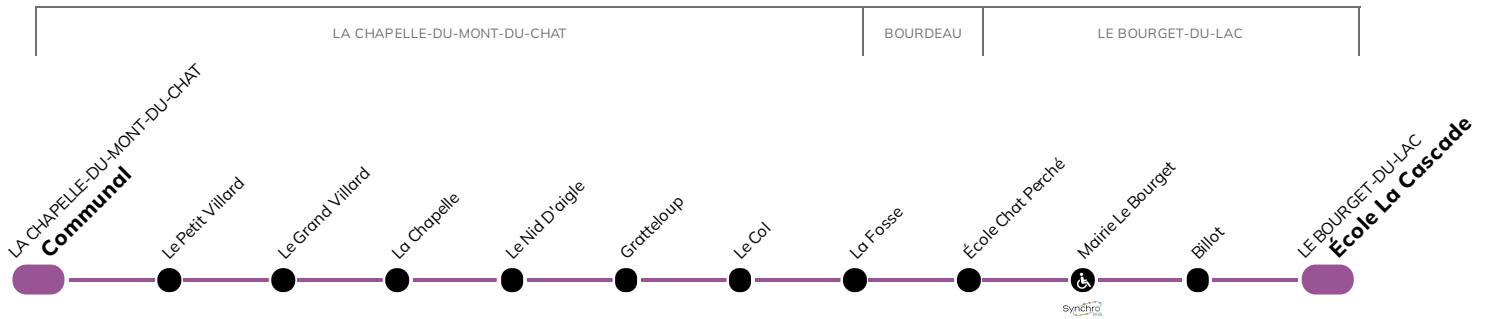

304

Chapelle du Mont du Chat - Communal

LA CHAPELLE-DU-MONT-DU-CHAT

Le Bourget du Lac - Ecole

LE BOURGET-DU-LAC

Cette ligne circule uniquement en période scolaire*, hors jours fériés

*selon calendrier officiel de l'éducation nationale

ALLER		
		Lun. Mar. Jeu. Vend.
LA CHAPELLE- DU-MONT- DU-CHAT	Communal	7:56
	Le Petit Villard	8:00
	Le Grand Villard	8:03
	La Chapelle	8:05
	Le Nid D'aigle	8:07
	Gratteloup	8:07
	Le Col	8:08
BOURDEAU	La Fosse	8:14
LE BOURGET- DU-LAC	École Chat Perché	8:21
	Mairie Le Bourget	8:21
	Billot	8:29
	École La Cascade	8:30

RETOUR		
		Lun. Mar. Jeu. Vend.
LE BOURGET- DU-LAC	École La Cascade	16:40
	Billot	16:41
	Mairie Le Bourget	16:48
	École Chat Perché	16:49
BOURDEAU	La Fosse	16:56
LA CHAPELLE- DU-MONT- DU-CHAT	Le Col	17:02
	Gratteloup	17:03
	Le Nid D'aigle	17:03
	La Chapelle	17:04
	Le Grand Villard	17:07
	Le Petit Villard	17:10
	Communal	17:14