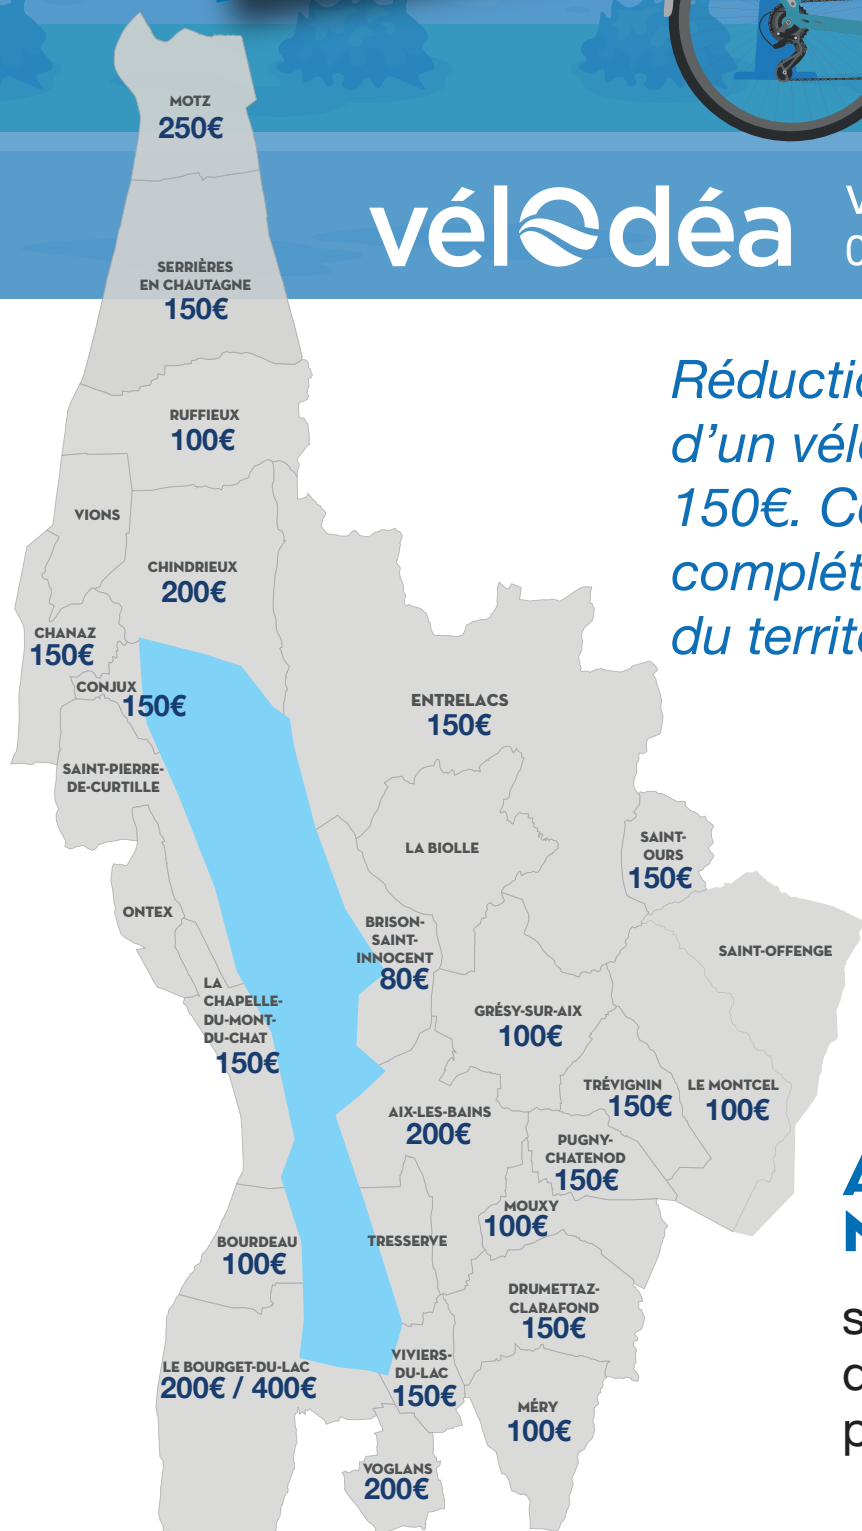

# GRAND LAC

COMMUNAUTÉ D'AGGLOMÉRATION

# L'AGGLO EN MODE VÉLO ÉLECTRIQUE

2022  
AIDE À L'ACHAT  
150€

velodea

velodea.fr

04 79 88 94 39 | contact@velodea.fr

*Réduction immédiate pour l'achat d'un vélo à assistance électrique de 150€. Cette aide Grand Lac est complétée par certaines communes du territoire.*

## CONDITIONS D'OBTENTION

- Personne majeure, domiciliée sur le territoire de GRAND LAC
- Une seule prime par personne et par foyer. Par période de 5 ans.
- Aides satisfaites selon l'ordre d'arrivée et dans la limite des crédits budgétaires de l'année en cours